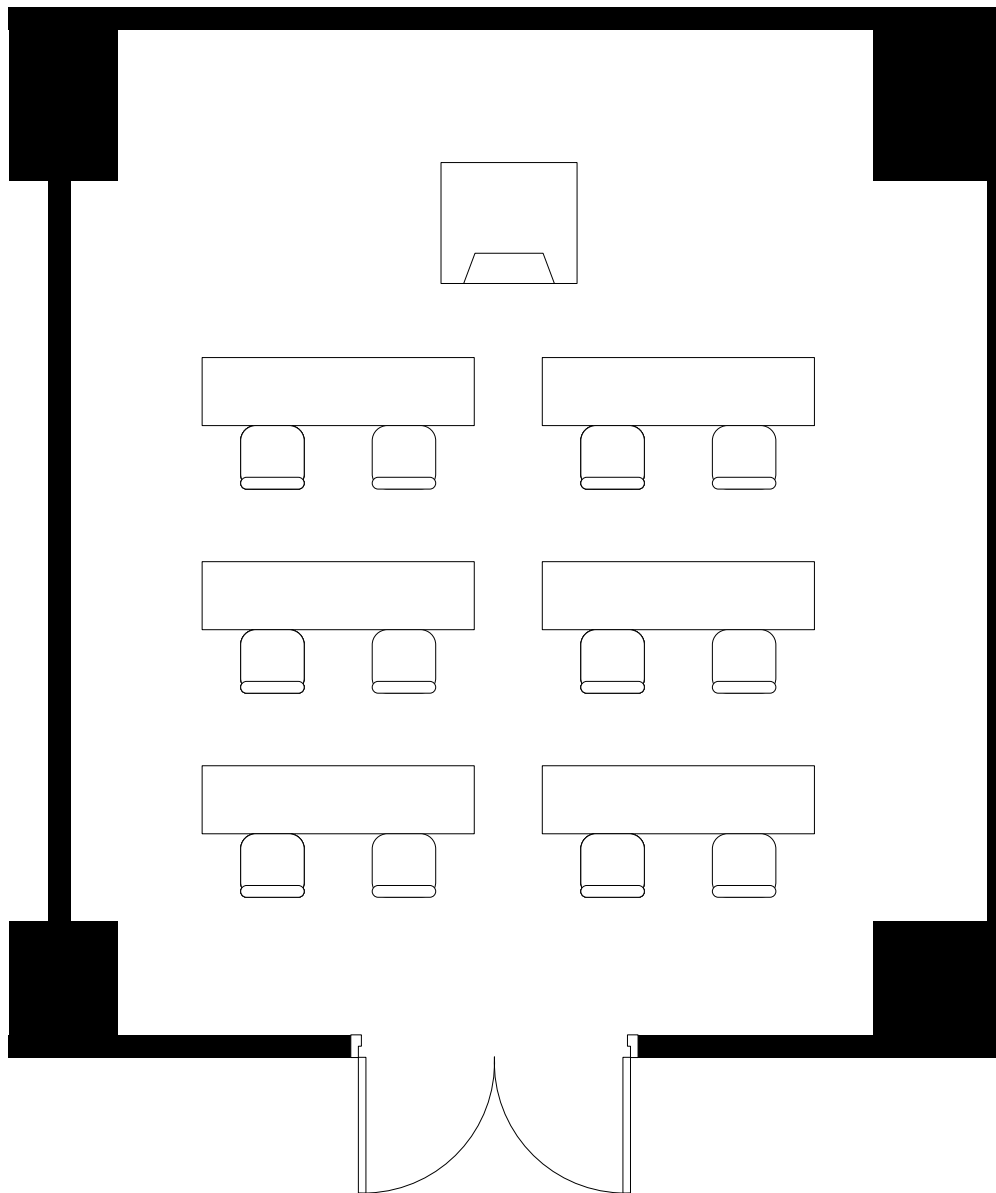

ホテル北野プラザ六甲荘

2F オリーブ

縮尺

1/50

ホテル北野プラザ六甲荘 2F オリーブ	縮尺 1/50
------------------------	------------

ホテル北野プラザ六甲荘 2F オリーブ	縮尺 1/50
------------------------	------------