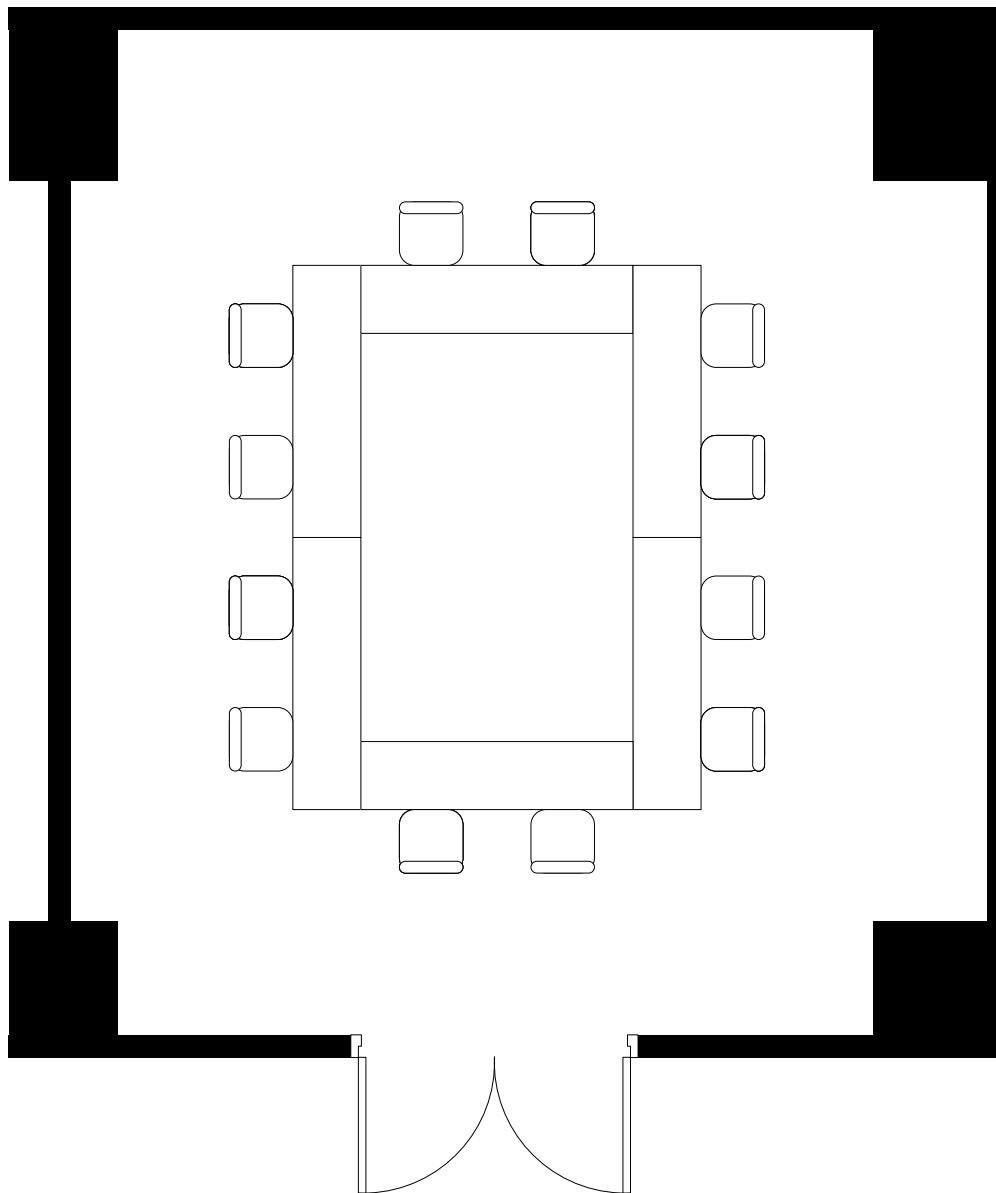

ホテル北野プラザ六甲荘

2F オリーブ

縮尺

1/50

ホテル北野プラザ六甲荘 2F オリーブ	縮尺 1/50
------------------------	------------

ホテル北野プラザ六甲荘 2F オリーブ	縮尺 1/50
------------------------	------------