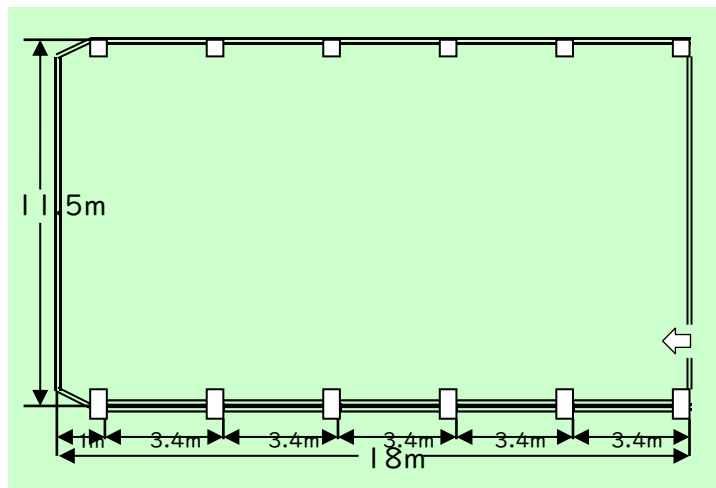

1F 芙蓉 (ふよう) 207.0㎡

ワイヤレスマイク	4本
テーブル	450×1800
円卓	直径1800
横断幕	800×3600

会議

- スクール形式
3名掛120名/2名掛80名
- 囲み形式
3名掛66名/2名掛44名
- シアター形式(イスのみ)
最大240名
- スクール形式(ステージ付)
3名掛96名/2名掛64名

宴会

- 円卓着席式
卓盛11名掛132名/会席8名掛96/会席128名(1列16名)
- 流しスタイル
- 立食パーティー形式
120名
- 円卓着席式(ステージ付)
卓盛11名掛121名/会席8名掛88