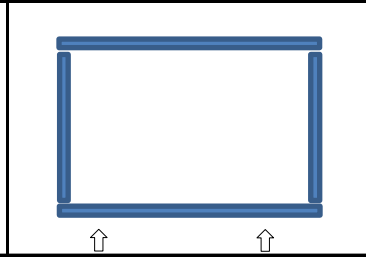

■ 囲み形式

3名掛54名/2名掛36名

■ シアター形式(イスのみ)

最大156名

■ スクール形式(ステージ付)

3名掛84名/2名掛36名

【鳳凰Ⅰ】宴会

■ 円卓着席式

卓盛11名掛66名/会席8名掛48名

■ 流しスタイル

会席72名(1列12名)

■ 立食パーティー形式

60名

■ 円卓着席式(ステージ付)

卓盛11名掛55名/会席8名掛40名

【鳳凰Ⅱ】会議