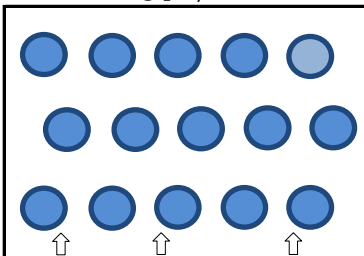

2F 鳳凰 (ほうおう) 全体246.2㎡

* 鳳凰は I (134.6㎡)とII (84.6㎡)に分けてご使用いただけます。

ワイヤレスマイク	3本
テーブル	450×1800
円卓	直径1800
横断幕	800×3600

【鳳凰】会議

■ スクール形式

3名掛135名/2名掛90名

■ 囲み形式

3名掛90名/2名掛60名

■ シアター形式(イスのみ)

最大260名

■ スクール形式(ステージ付)

3名掛108名/2名掛72名

【鳳凰】宴会

■ 円卓着席式

卓盛11名掛154名/会席8名掛112名

■ 流しスタイル

会席144名(1列24名)

■ 立食パーティー形式

150名

■ 円卓着席式(ステージ付)

卓盛11名掛143名/会席8名掛104名

【鳳凰Ⅰ】会議

■ スクール形式

3名掛72名/2名掛48名