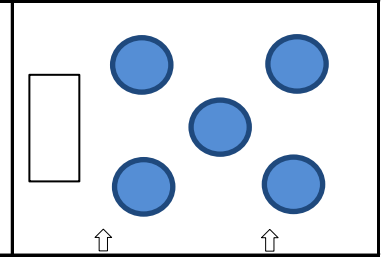

卓盛11名掛66名/会席8名掛48名

■ 流しスタイル

会席72名(1列12名)

■ 立食パーティー形式

60名

■ 円卓着席式(ステージ付)

卓盛11名掛55名/会席8名掛40名

【鳳凰Ⅱ】会議

■ スクール形式

3名掛36名/2名掛24名

■ 囲み形式

3名掛36名/2名掛24名

【鳳凰Ⅱ】宴会

■ 円卓着席式

卓盛11名掛44名/会席8名掛32名

■ 流しスタイル