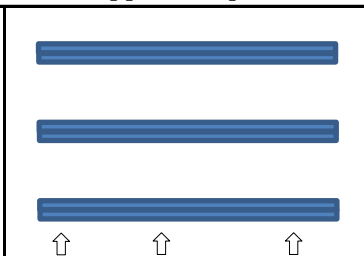

■ シアター形式(イスのみ)

最大260名

■ スクール形式(ステージ付)

3名掛108名/2名掛72名

【鳳凰】宴会

■ 円卓着席式

卓盛11名掛154名/会席8名掛112名

■ 流しスタイル

会席144名(1列24名)

■ 立食パーティー形式

150名

■ 円卓着席式(ステージ付)

卓盛11名掛143名/会席8名掛104名

【鳳凰Ⅰ】会議

■ スクール形式

3名掛72名/2名掛48名