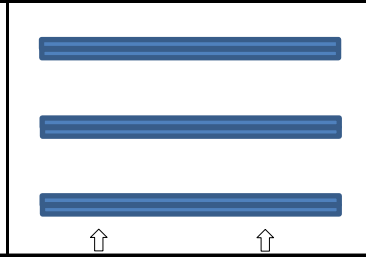

卓盛11名掛66名/会席8名掛48名

■ 流しスタイル

会席72名(1列12名)

■ 立食パーティー形式

60名

■ 円卓着席式(ステージ付)

卓盛11名掛55名/会席8名掛40名

【鳳凰Ⅱ】会議

■ スクール形式

3名掛36名/2名掛24名

■ 囲み形式

3名掛36名/2名掛24名

【鳳凰Ⅱ】宴会

■ 円卓着席式

卓盛11名掛44名/会席8名掛32名

■ 流しスタイル