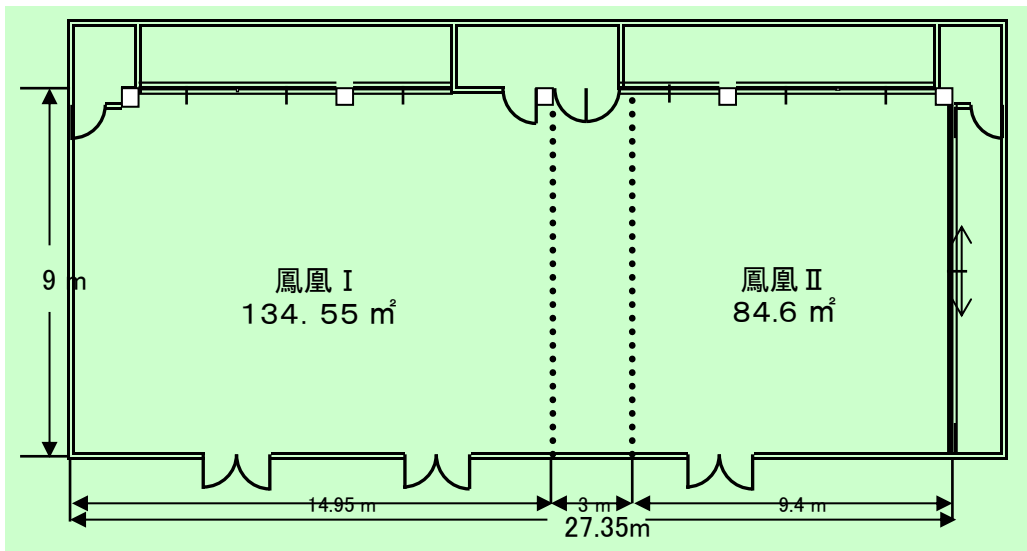

2F 鳳凰 (ほうおう) 全体246.2㎡

* 鳳凰は I (134.6㎡)とII (84.6㎡)に分けてご使用いただけます。

ワイヤレスマイク	3本
テーブル	450×1800
円卓	直径1800
横断幕	800×3600

【鳳凰】会議

■ スクール形式

3名掛135名/2名掛90名

■ 囲み形式

3名掛90名/2名掛60名

■ シアター形式(イスのみ)

最大260名

■ スクール形式(ステージ付)

3名掛108名/2名掛72名

【鳳凰】宴会

■ 円卓着席式

卓盛11名掛154名/会席8名掛112名

■ 流しスタイル