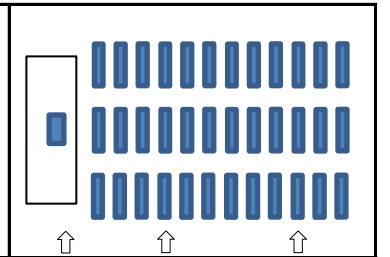

2F 鳳凰 (ほうおう) 全体246.2㎡

* 鳳凰は I (134.6㎡)とII (84.6㎡)に分けてご使用いただけます。

ワイヤレスマイク	3本
テーブル	450×1800
円卓	直径1800
横断幕	800×3600

【鳳凰】会議

■ スクール形式

3名掛135名/2名掛90名

■ 囲み形式

3名掛90名/2名掛60名

■ シアター形式(イスのみ)

最大260名

■ スクール形式(ステージ付)

3名掛108名/2名掛72名

【鳳凰】宴会

■ 円卓着席式

卓盛11名掛154名/会席8名掛112名

■ 流しスタイル

会席144名(1列24名)

■ 立食パーティー形式

150名

■ 円卓着席式(ステージ付)

卓盛11名掛143名/会席8名掛104名

【鳳凰Ⅰ】会議

■ スクール形式

3名掛72名/2名掛48名