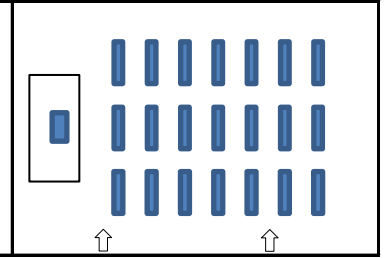

会席144名(1列24名)

■ 立食パーティー形式

150名

■ 円卓着席式(ステージ付)

卓盛11名掛143名/会席8名掛104名

【鳳凰Ⅰ】会議

■ スクール形式

3名掛72名/2名掛48名

■ 囲み形式

3名掛54名/2名掛36名

■ シアター形式(イスのみ)

最大156名

■ スクール形式(ステージ付)

3名掛84名/2名掛36名

【鳳凰Ⅰ】宴会

■ 円卓着席式

卓盛11名掛66名/会席8名掛48名

■ 流しスタイル

会席72名(1列12名)

■ 立食パーティー形式

60名

■ 円卓着席式(ステージ付)

卓盛11名掛55名/会席8名掛40名

【鳳凰Ⅱ】会議