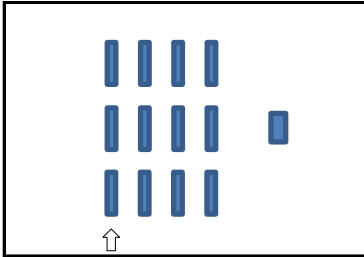

卓盛11名掛66名/会席8名掛48名

■ 流しスタイル

会席72名(1列12名)

■ 立食パーティー形式

60名

■ 円卓着席式(ステージ付)

卓盛11名掛55名/会席8名掛40名

【鳳凰Ⅱ】会議

■ スクール形式

3名掛36名/2名掛24名

■ 囲み形式

3名掛36名/2名掛24名

【鳳凰Ⅱ】宴会

■ 円卓着席式

卓盛11名掛44名/会席8名掛32名

■ 流しスタイル