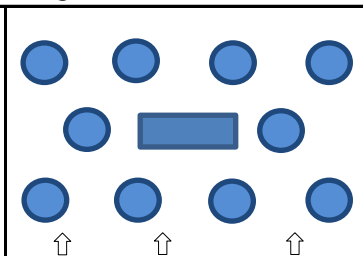

2F 鳳凰 (ほうおう) 全体246.2㎡

* 鳳凰は I (134.6㎡)とII (84.6㎡)に分けてご使用いただけます。

ワイヤレスマイク	3本
テーブル	450×1800
円卓	直径1800
横断幕	800×3600

【鳳凰】会議

■ スクール形式

3名掛135名/2名掛90名

■ 囲み形式

3名掛90名/2名掛60名

■ シアター形式(イスのみ)

最大260名

■ スクール形式(ステージ付)

3名掛108名/2名掛72名

【鳳凰】宴会

■ 円卓着席式

卓盛11名掛154名/会席8名掛112名

■ 流しスタイル

会席144名(1列24名)

■ 立食パーティー形式

150名

■ 円卓着席式(ステージ付)

卓盛11名掛143名/会席8名掛104名

【鳳凰Ⅰ】会議

■ スクール形式

3名掛72名/2名掛48名