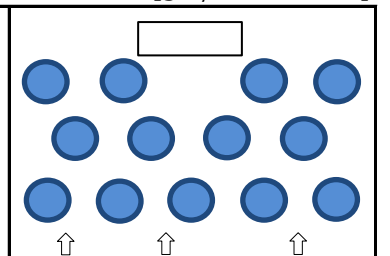

2F 鳳凰 (ほうおう) 全体246.2㎡

* 鳳凰は I (134.6㎡)とII (84.6㎡)に分けてご使用いただけます。

ワイヤレスマイク	3本
テーブル	450×1800
円卓	直径1800
横断幕	800×3600

【鳳凰】会議

■ スクール形式

3名掛135名/2名掛90名

■ 囲み形式

3名掛90名/2名掛60名

■ シアター形式(イスのみ)

最大260名

■ スクール形式(ステージ付)

3名掛108名/2名掛72名

【鳳凰】宴会

■ 円卓着席式

卓盛11名掛154名/会席8名掛112名

■ 流しスタイル

会席144名(1列24名)

■ 立食パーティー形式

150名

■ 円卓着席式(ステージ付)

卓盛11名掛143名/会席8名掛104名

【鳳凰Ⅰ】会議

■ スクール形式

3名掛72名/2名掛48名

■ 囲み形式

3名掛54名/2名掛36名

■ シアター形式(イスのみ)

最大156名

■ スクール形式(ステージ付)

3名掛84名/2名掛36名

【鳳凰Ⅰ】宴会

■ 円卓着席式