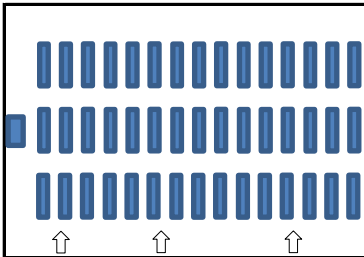

2F 鳳凰 (ほうおう) 全体246.2㎡

* 鳳凰は I (134.6㎡)とII (84.6㎡)に分けてご使用いただけます。

ワイヤレスマイク	3本
テーブル	450×1800
円卓	直径1800
横断幕	800×3600

【鳳凰】会議

■ スクール形式

3名掛135名/2名掛90名

■ 囲み形式

3名掛90名/2名掛60名

■ シアター形式(イスのみ)

最大260名

■ スクール形式(ステージ付)

3名掛108名/2名掛72名

【鳳凰】宴会

■ 円卓着席式

卓盛11名掛154名/会席8名掛112名

■ 流しスタイル

会席144名(1列24名)

■ 立食パーティー形式

150名

■ 円卓着席式(ステージ付)

卓盛11名掛143名/会席8名掛104名

【鳳凰Ⅰ】会議

■ スクール形式

3名掛72名/2名掛48名

■ 囲み形式

3名掛54名/2名掛36名

■ シアター形式(イスのみ)

最大156名

■ スクール形式(ステージ付)

3名掛84名/2名掛36名

【鳳凰Ⅰ】宴会

■ 円卓着席式