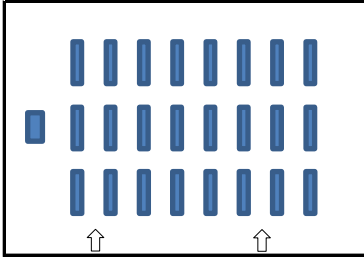

会席144名(1列24名)

■ 立食パーティー形式

150名

■ 円卓着席式(ステージ付)

卓盛11名掛143名/会席8名掛104名

【鳳凰Ⅰ】会議

■ スクール形式

3名掛72名/2名掛48名

■ 囲み形式

3名掛54名/2名掛36名

■ シアター形式(イスのみ)

最大156名

■ スクール形式(ステージ付)

3名掛84名/2名掛36名

【鳳凰Ⅰ】宴会

■ 円卓着席式

卓盛11名掛66名/会席8名掛48名

■ 流しスタイル

会席72名(1列12名)

■ 立食パーティー形式

60名

■ 円卓着席式(ステージ付)

卓盛11名掛55名/会席8名掛40名

【鳳凰Ⅱ】会議