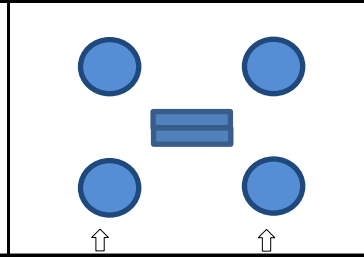

卓盛11名掛66名/会席8名掛48名

■ 流しスタイル

会席72名(1列12名)

■ 立食パーティー形式

60名

■ 円卓着席式(ステージ付)

卓盛11名掛55名/会席8名掛40名

【鳳凰Ⅱ】会議

■ スクール形式

3名掛36名/2名掛24名

■ 囲み形式

3名掛36名/2名掛24名

【鳳凰Ⅱ】宴会

■ 円卓着席式

卓盛11名掛44名/会席8名掛32名

■ 流しスタイル